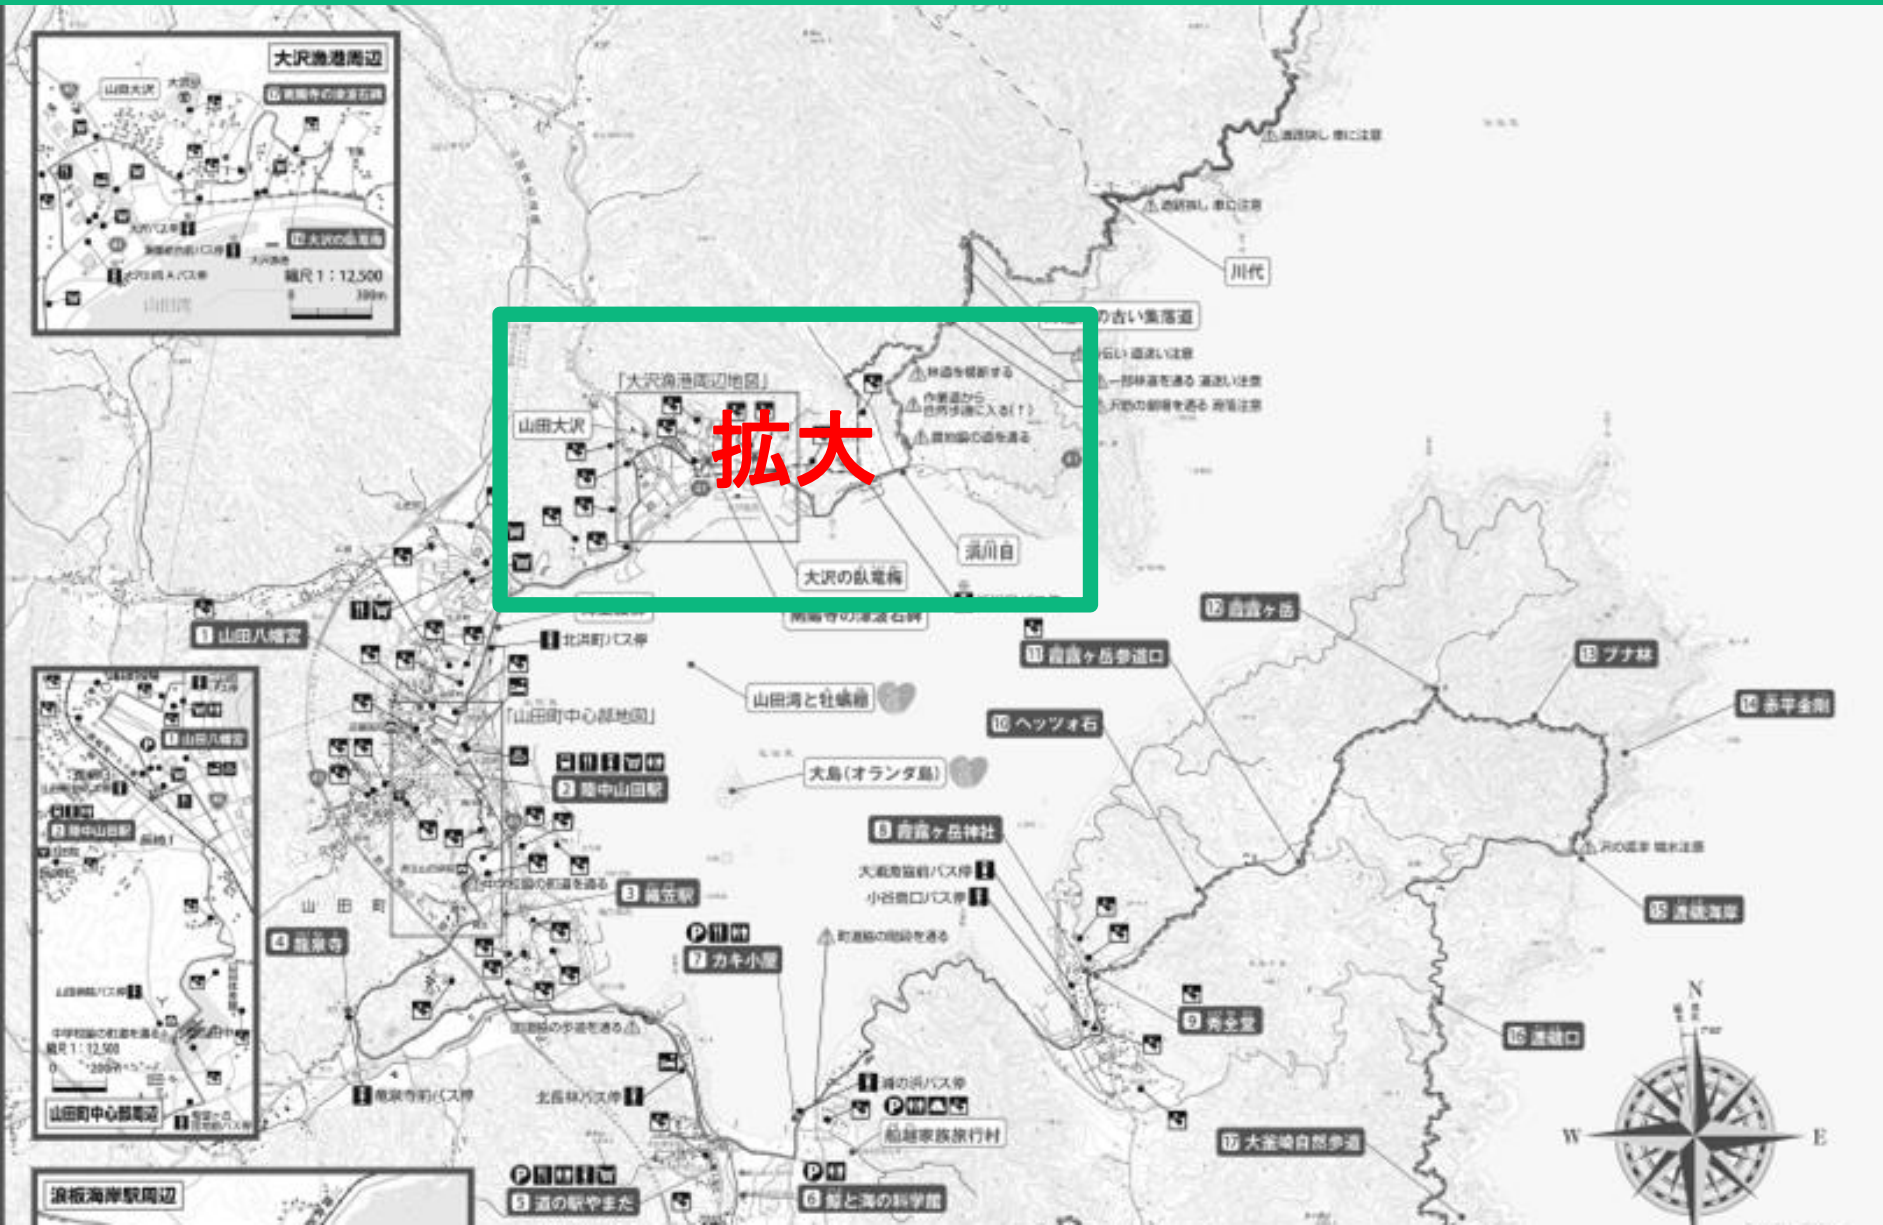

山田町大沢地区 迂回ルート案内

Detour in Yamada Osawa Area

拡大図 Enlargement

迂回ルート(Detour) 

通行止め(Road Closed) 

※曲がり角にトレイルロゴのテープや杭があります。

Please use the detour on the map and follow the trail logo signs.