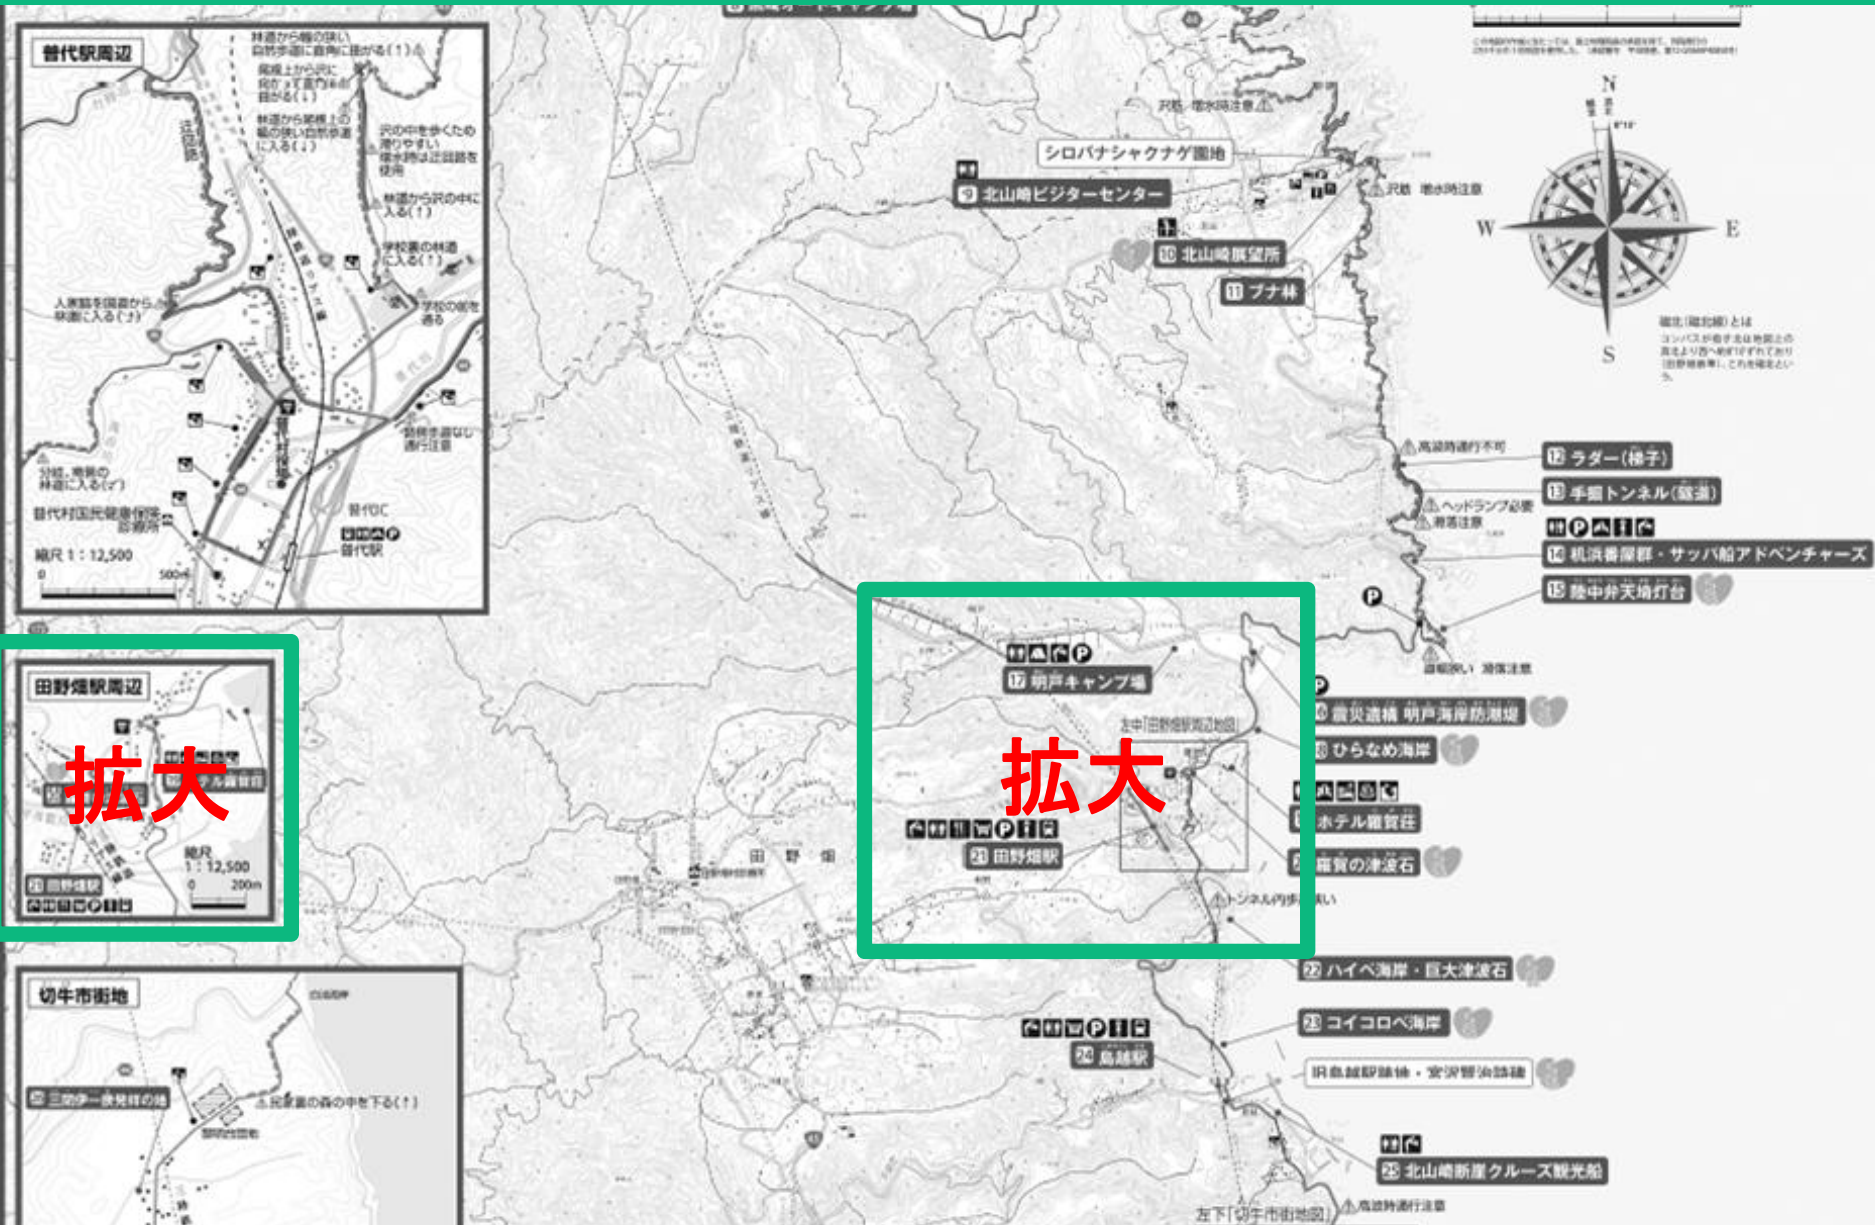

田野畑村羅賀地区 迂回ルート案内

Detour map for the Raga area, Tanohata Village

みちのく潮風トレイル
Michinoku Coastal Trail

拡大図 Enlargement

迂回ルート (Detour) —

通行止め (Road Closed) —

※曲がり角にトレイルロゴのテープや杭があります。

Please use the detour on the map and follow the trail logo signs.