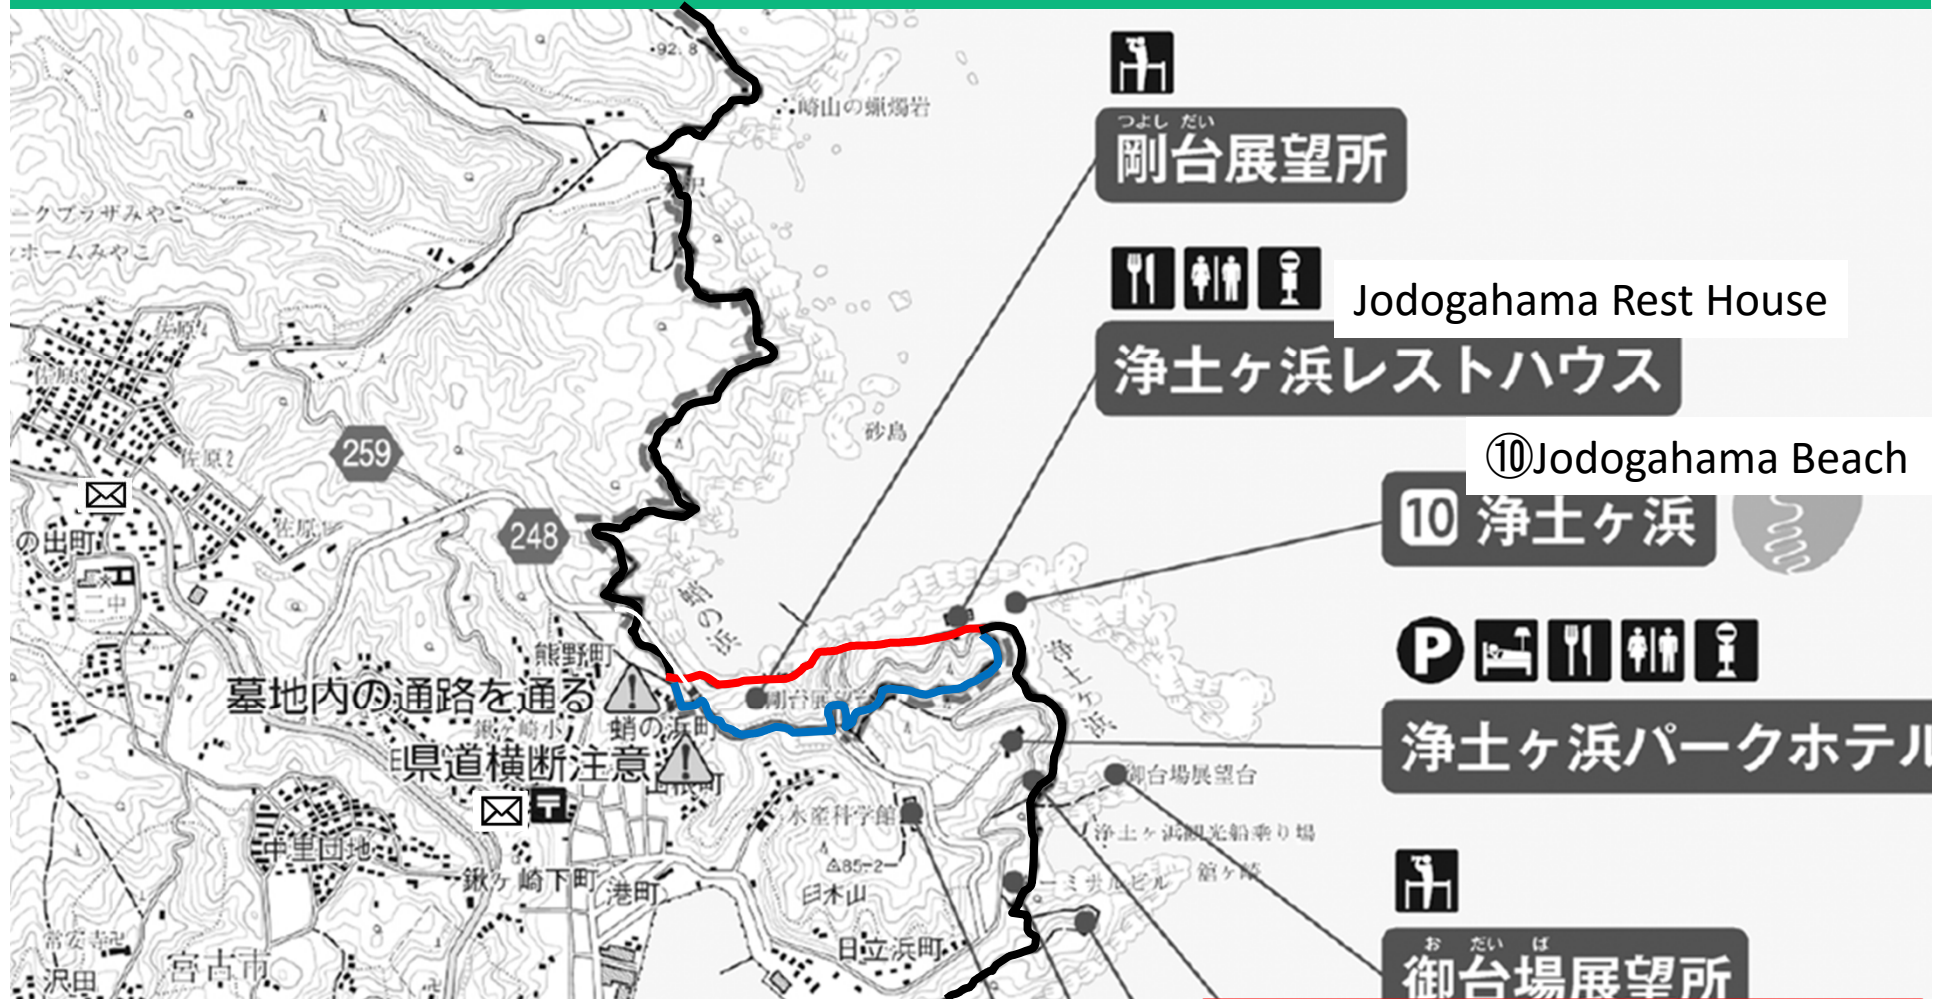

宮古市 ルートつけかえ案内

Route Change Notice

North to Central Miyako section

みちのく潮風トレイル
Michinoku Coastal Trail

拡大図 Enlargement

みちのく潮風トレイル
Michinoku Coastal Trail

※ルートに分岐には標識を設置しています。
Signs are located at forks along the trail.

新ルート New Route

旧ルート Old Route