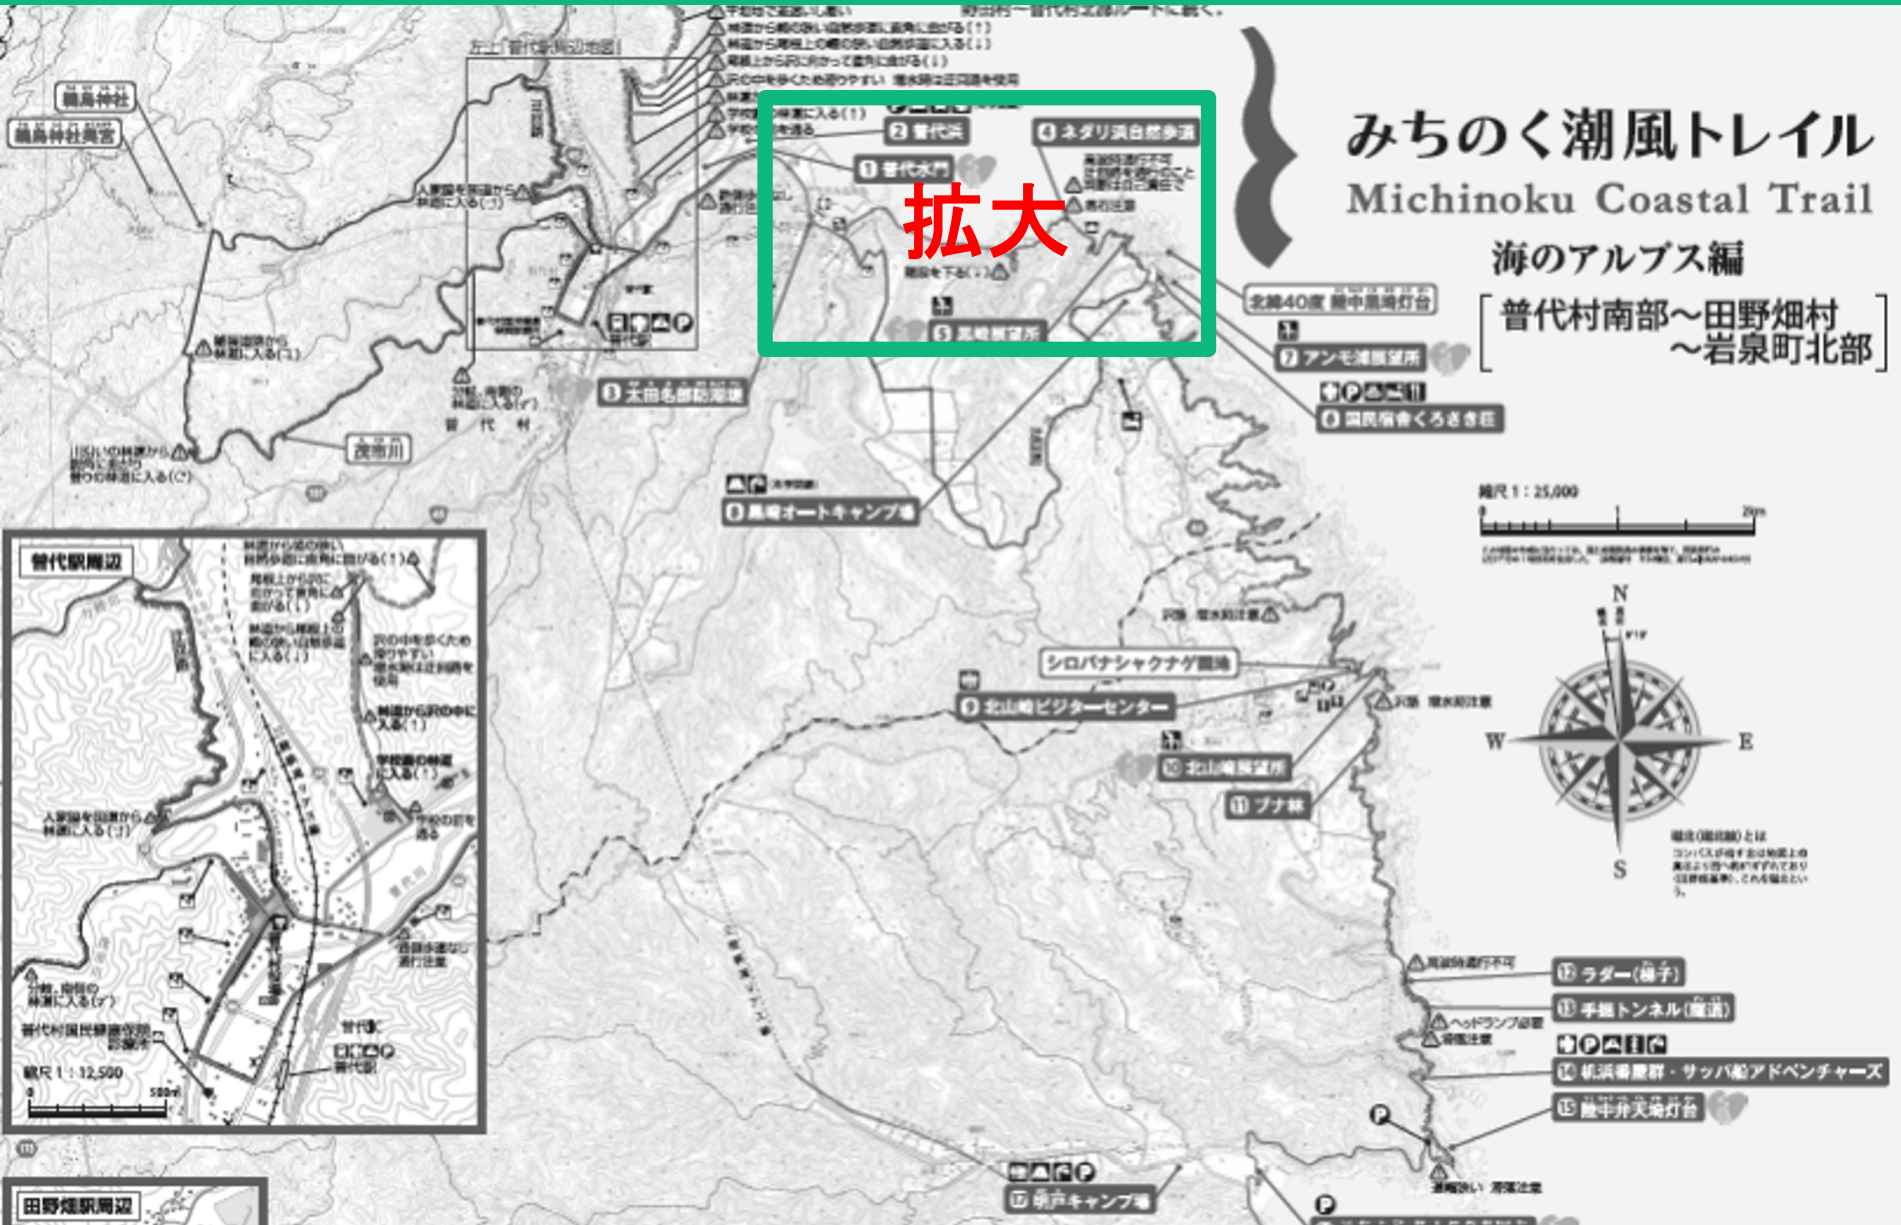

普代村ネダリ 迂回ルート案内

Detour map for the Nedari area, Fudai Village

みちのく潮風トレイル
Michinoku Coastal Trail

拡大図 Enlargement

迂回ルート(Detour) 

通行止め(Road Closed) 

※曲がり角にトレイルロゴのテープや杭があります。

Please use the detour on the map and follow the trail logo signs.