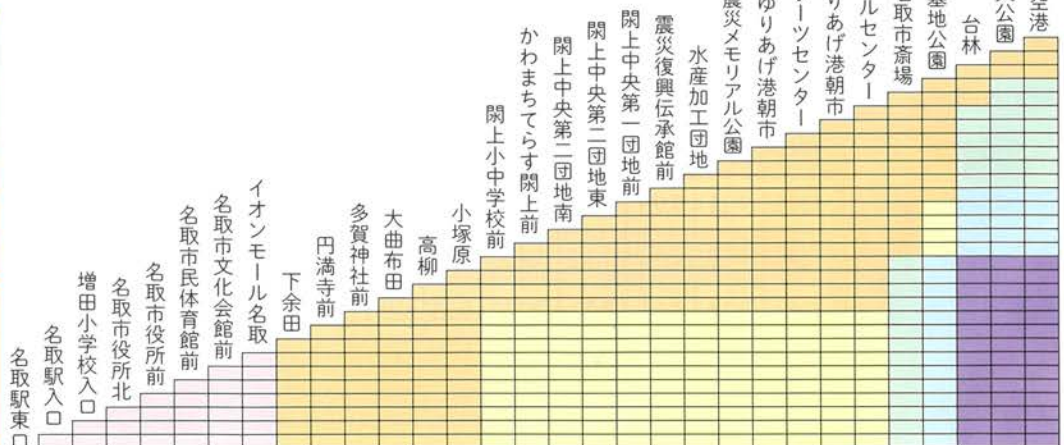

閑 上 線

閑上線

運賃

=100円
 =150円
 =200円
 =250円
 =300円
 =400円

※未就学児:無料 小学生:半額(10円未満切り上げ)

通勤通学時間帯

日中時間帯

関上線 (平日)