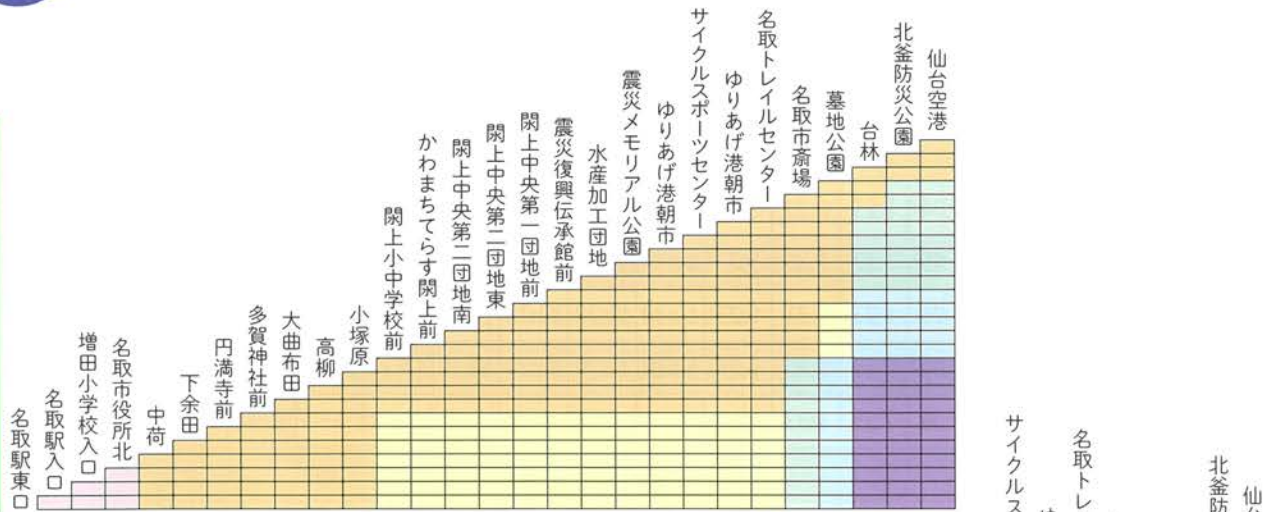

閑 上 線

閑上線

運賃

=100円
 =150円
 =200円
 =250円
 =300円
 =400円

※未就学児:無料 小学生:半額(10円未満切り上げ)

通勤通学時間帯

日中時間帯

関上線 (平日)