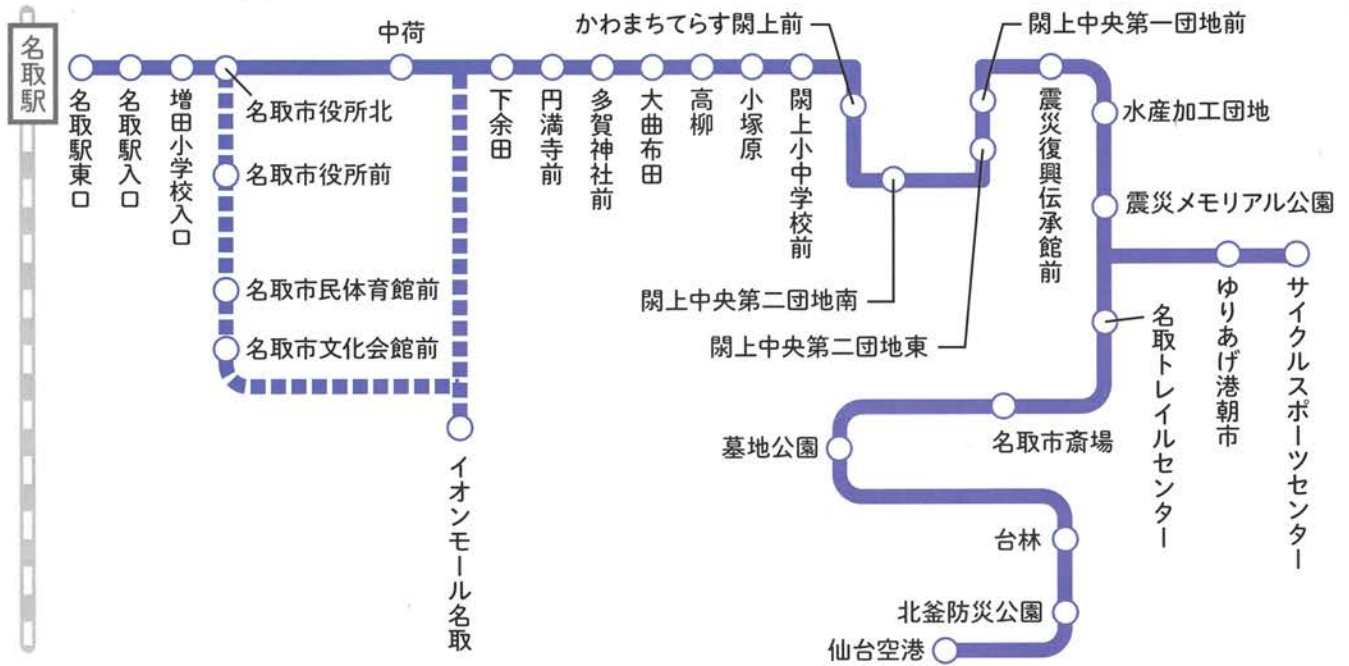

閑 上 線

閑上線

運賃

=100円
 =150円
 =200円
 =250円
 =300円
 =400円

※未就学児:無料 小学生:半額(10円未満切り上げ)

通勤通学時間帯

日中時間帯

関上線 (平日)